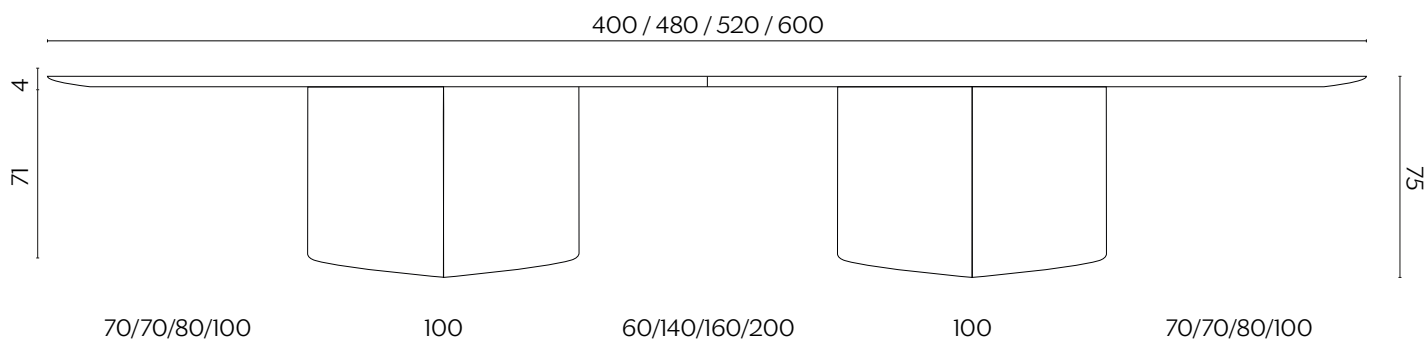

# MONOPLAUTO MAXXXI

by Paolo Cappello and Simone Sabatti

Monoplauto raddoppia, ma gli invitati puoi sempre sceglierli tu. Ora il top si poggia su due possenti basamenti per raggiungere una lunghezza massima di 6 metri, con l'inconfondibile leggerezza estetica che gli permette di muoversi agevolmente sia nel living che nel contract.

## DIMENSIONI | DIMENSIONS

lunghezza | width: 400 cm  
larghezza | depth: 130 cm  
altezza | height: 75 cm

lunghezza | width: 480 cm  
larghezza | depth: 130 cm  
altezza | height: 75 cm

lunghezza | width: 520 cm  
larghezza | depth: 130 cm  
altezza | height: 75 cm

lunghezza | width: 600 cm  
larghezza | depth: 140 cm  
altezza | height: 75 cm