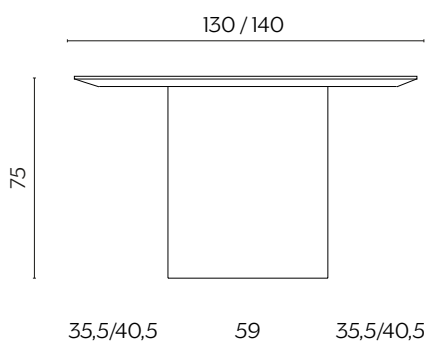

# MONOPLAUTO MAXXXI

by Paolo Cappello and Simone Sabatti

Monoplauto raddoppia, ma gli invitati puoi sempre sceglierli tu. Ora il top si poggia su due possenti basamenti per raggiungere una lunghezza massima di 6 metri, con l'inconfondibile leggerezza estetica che gli permette di muoversi agevolmente sia nel living che nel contract.

Monoplauto doubles up, but who you invite is up to you. The top now rests on two hefty bases to reach a maximum length of 6 metres, with a distinctive graceful design that makes it ideal for both home and contract settings.

## DIMENSIONI | DIMENSIONS

lunghezza | width: 400 cm  
larghezza | depth: 130 cm  
altezza | height: 75 cm

lunghezza | width: 480 cm  
larghezza | depth: 130 cm  
altezza | height: 75 cm

lunghezza | width: 520 cm  
larghezza | depth: 130 cm  
altezza | height: 75 cm

lunghezza | width: 600 cm  
larghezza | depth: 140 cm  
altezza | height: 75 cm